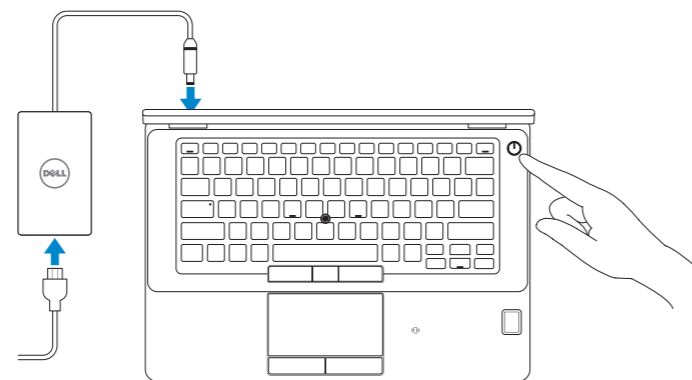

### 1 Connect the power adapter and press the power button

连接电源适配器并按下电源按钮

連接電源轉接器然後按下電源按鈕

電源アダプタを接続し、電源ボタンを押す

전원 어댑터를 연결하고 전원 버튼을 누릅니다